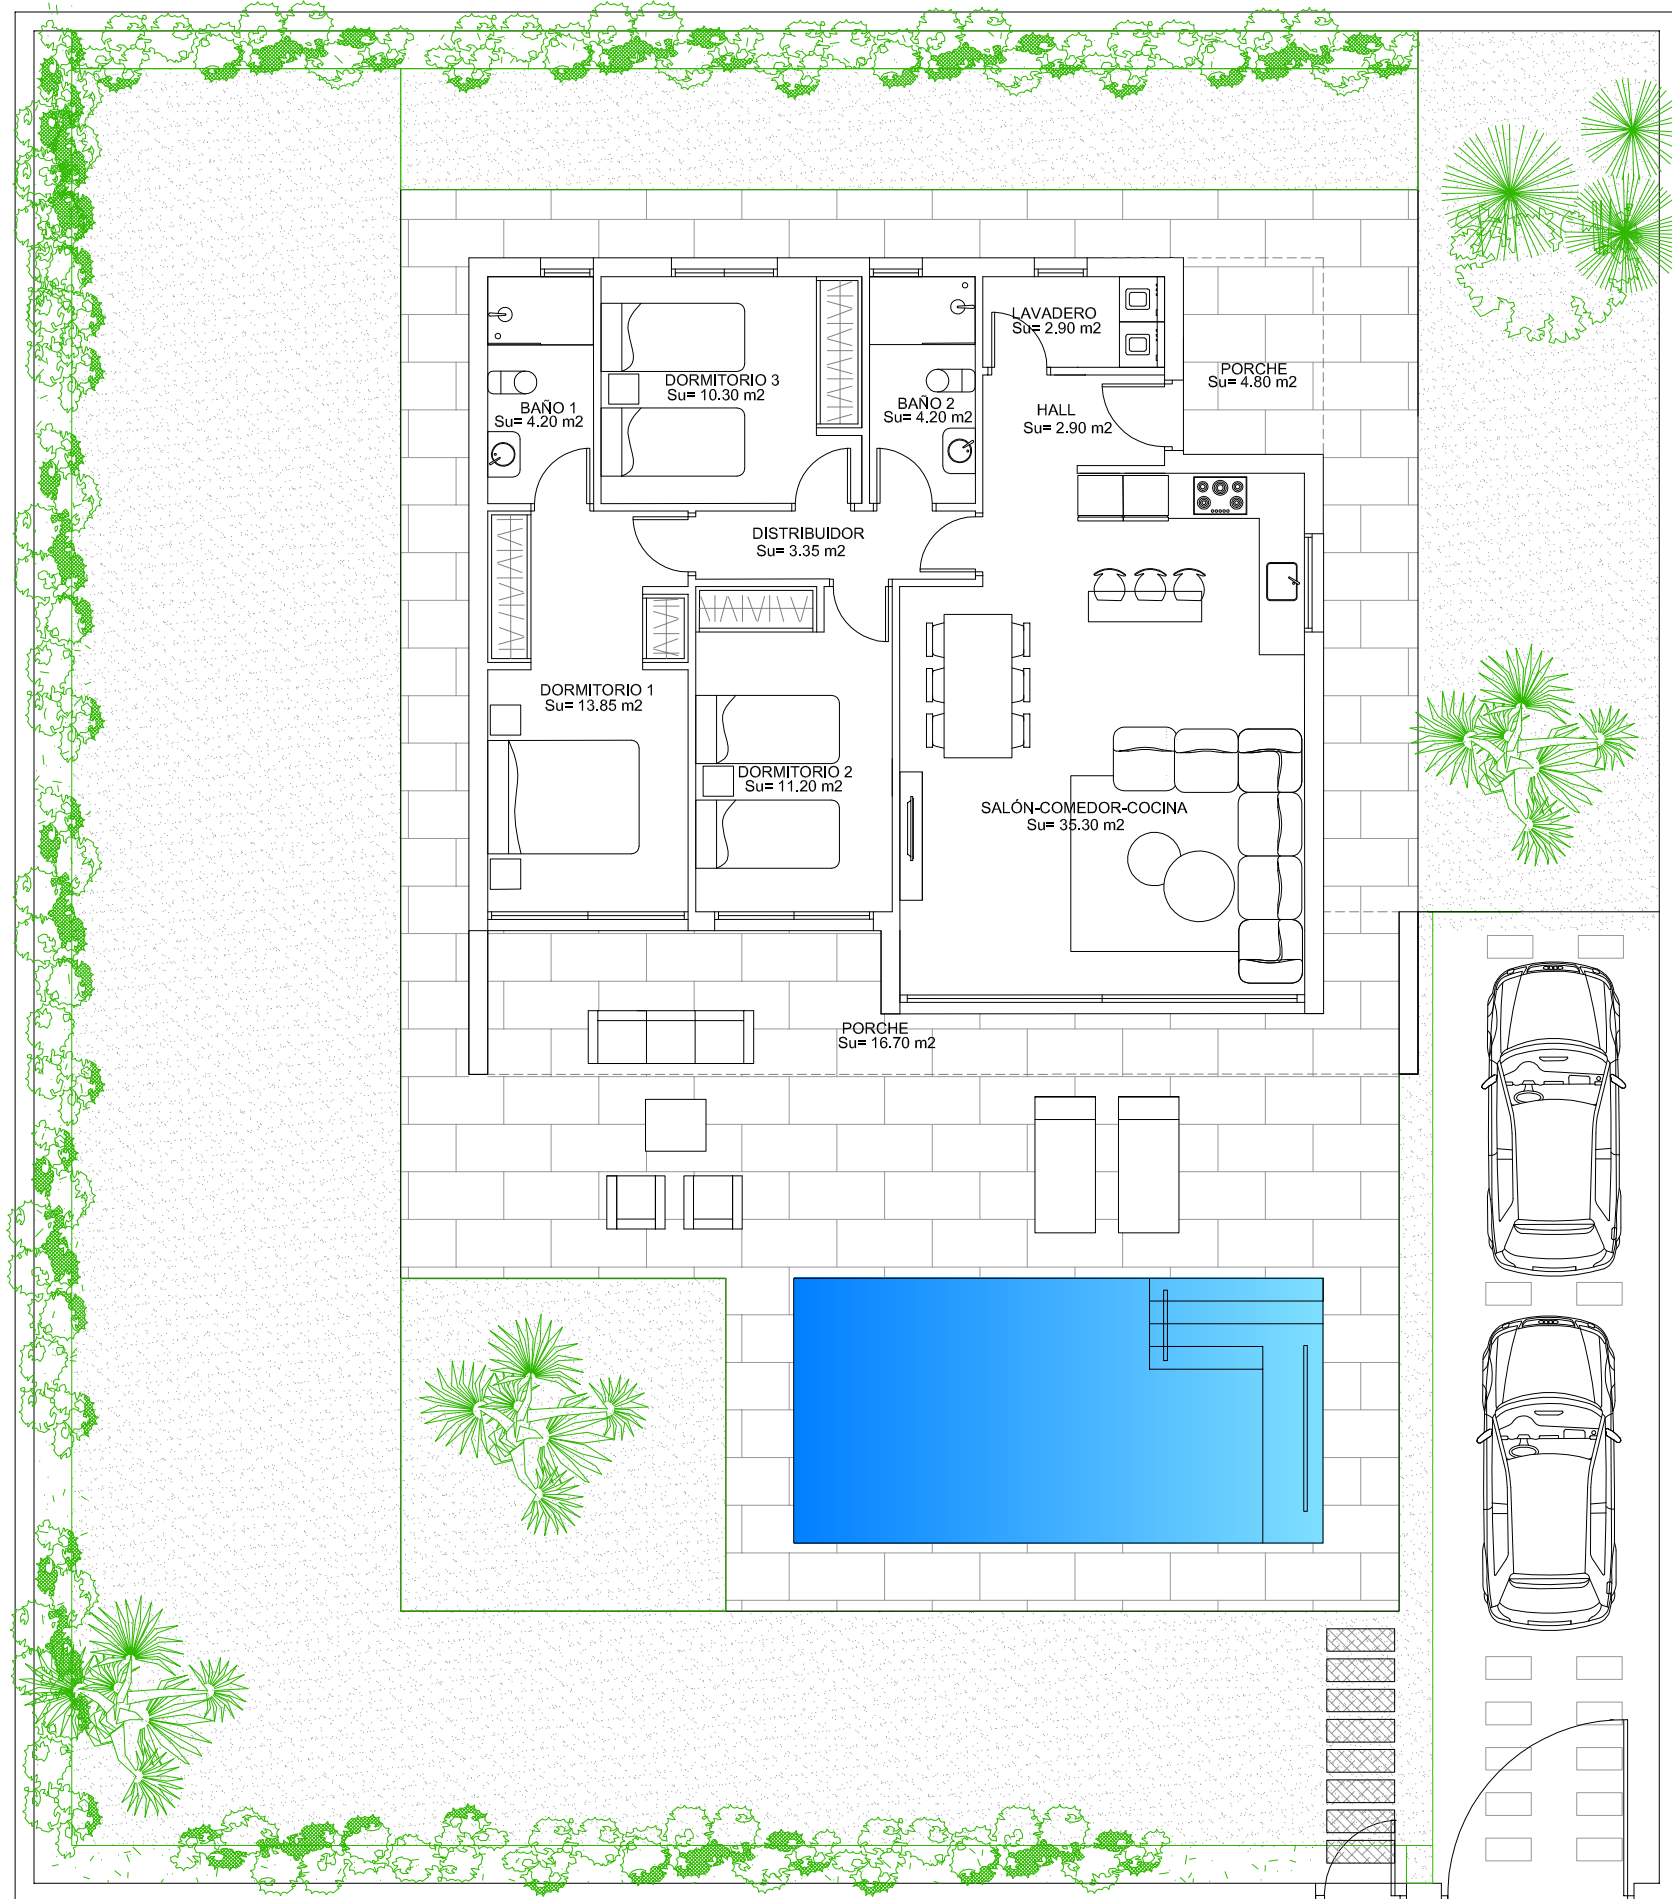

VILLA CELESTE

PARCELA DE 545 m2 CON PISCINA. VEGA HILLS - COTO RIÑALES

MANZANA N°5

CALLE M								
4	5	6	10	11	12	16	17	18
1	2	3	7	8	9	13	14	15
CALLE L								

VILLA N° 12

CUADRO DE SUPERFICIES

Superficie de parcela/plot	545,00 m2
Superficie Construida/Built	102,25 m2
Superficie Const. Porches	22,50 m2
Superficie Terraza-Piscina	52,10 m2
Superficie Piscina (7m x 3,5m)	24,50 m2
Superficie Jardín/Garden	343,65 m2
Sup.Total Disfrute	545,00 m2